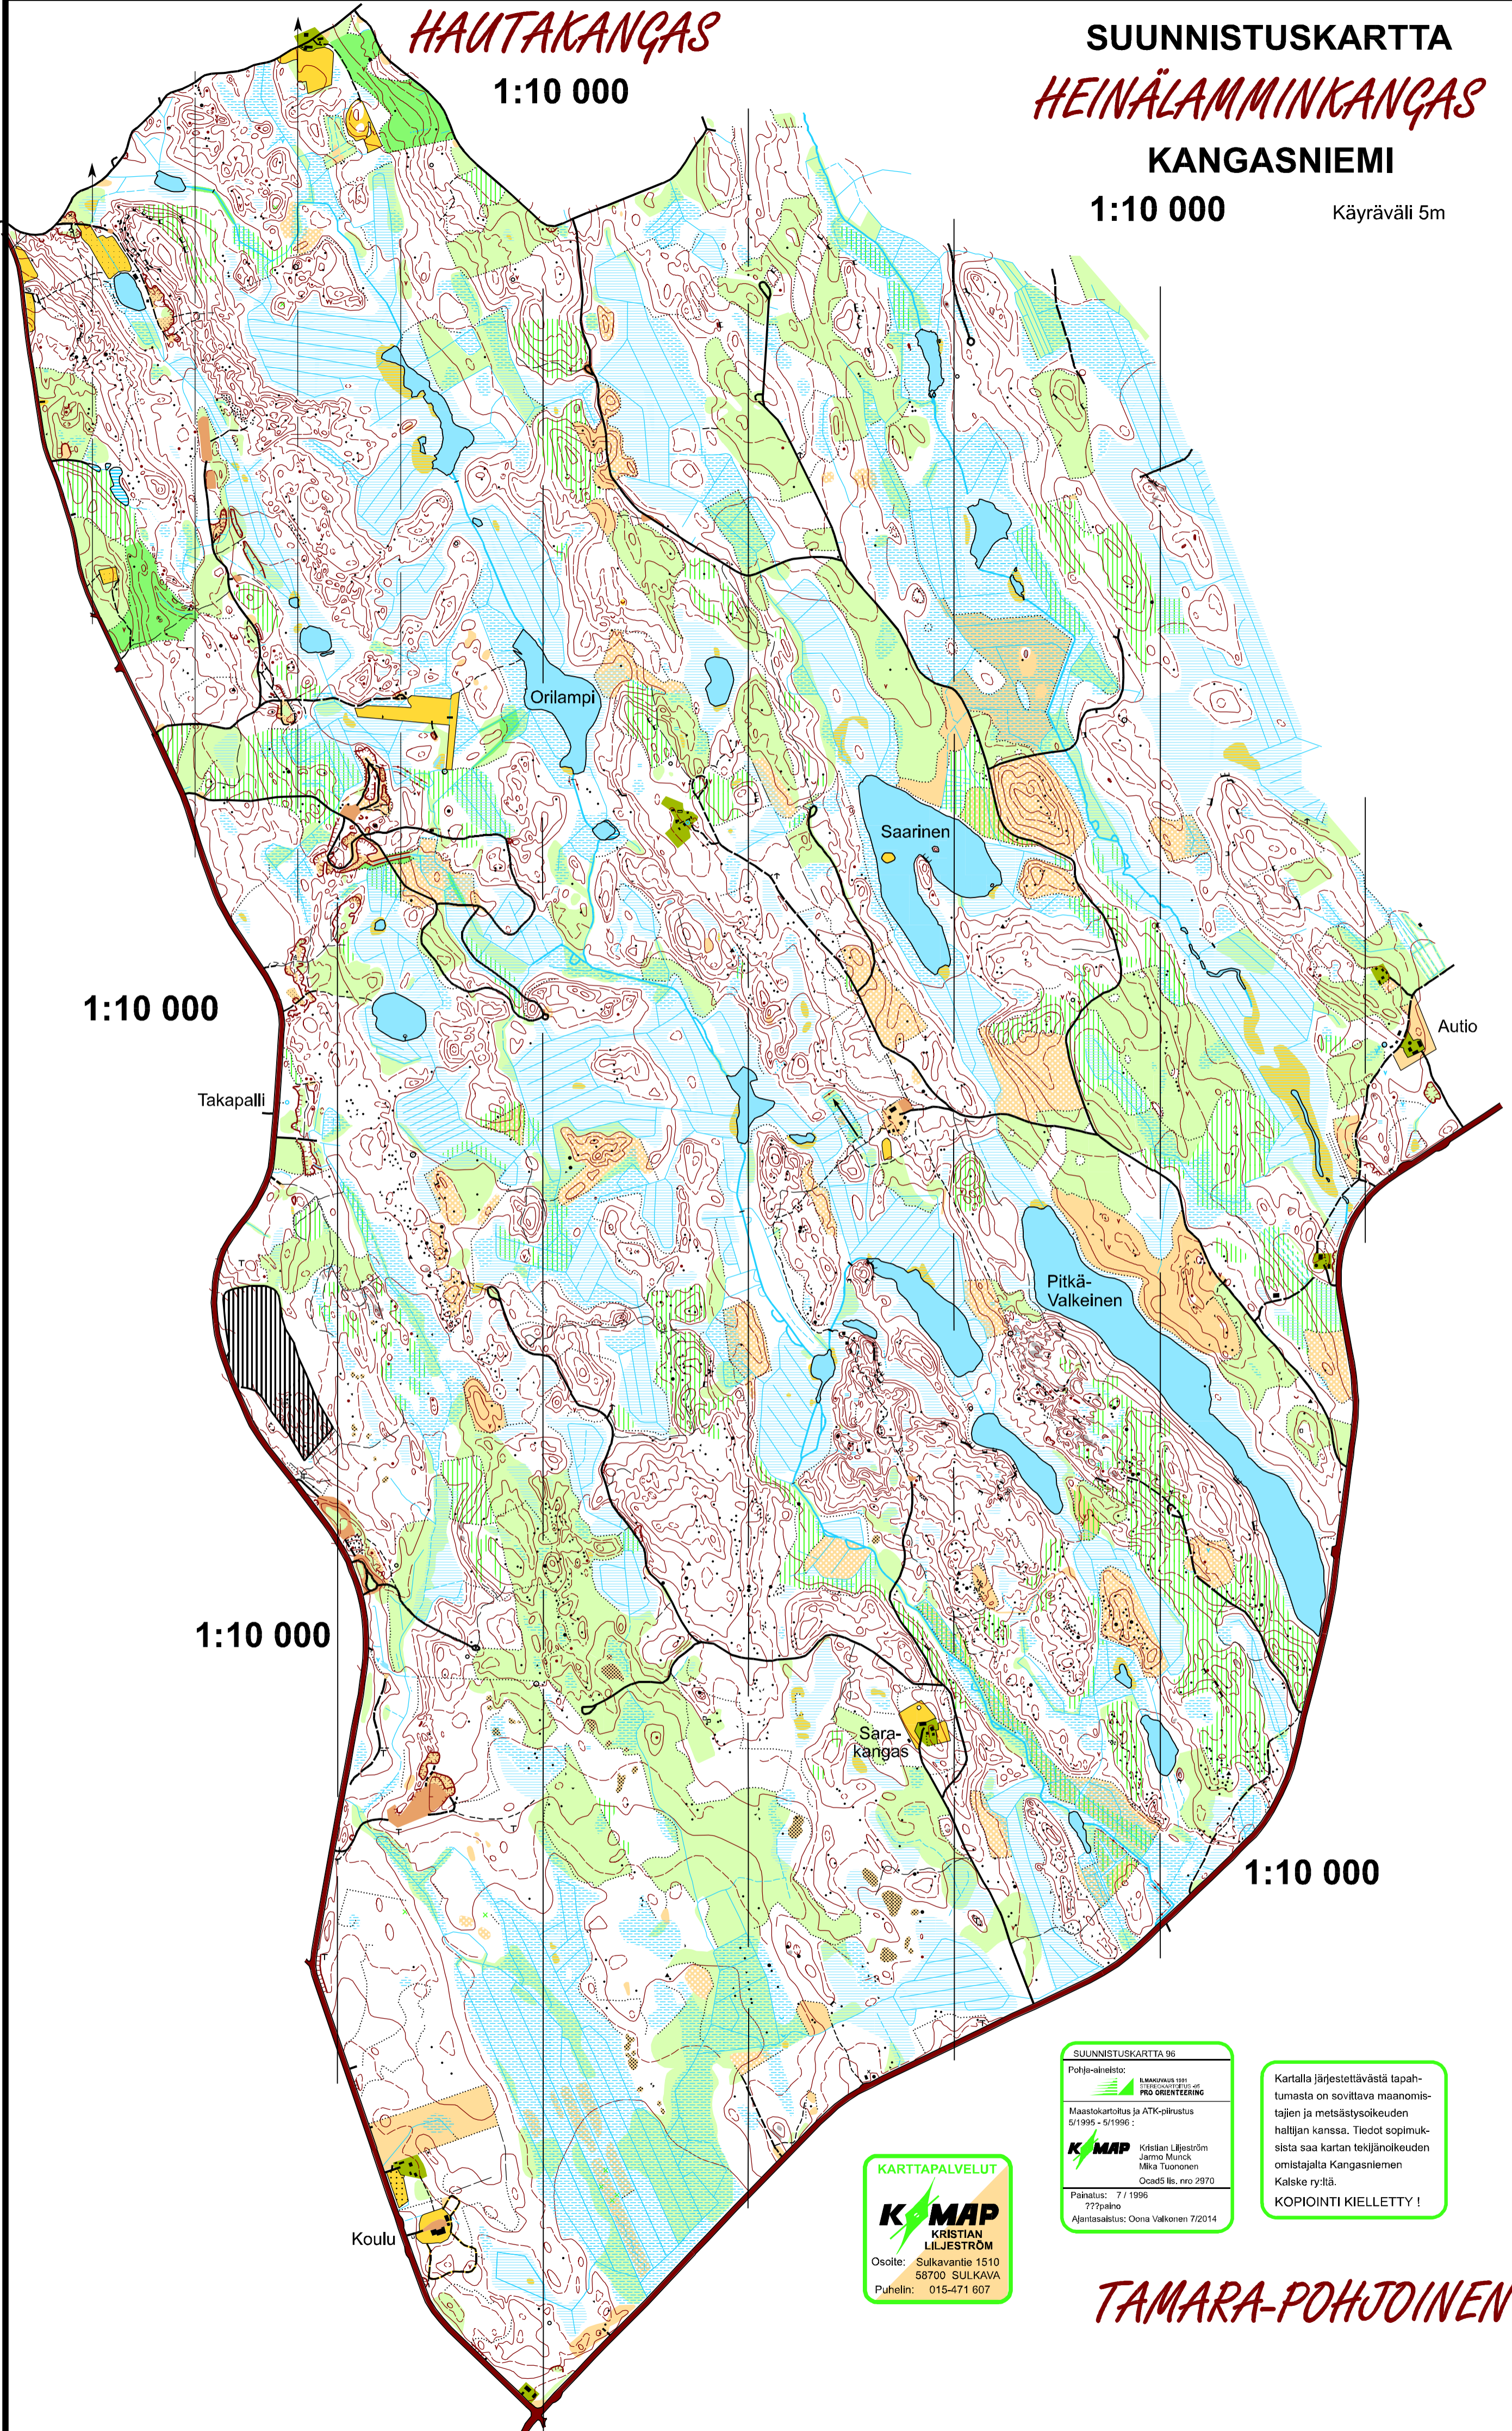

HAUTAKANGAS

1:10 000

SUUNNISTUSKARTTA

HEINÄLAMMINKANGAS

KANGASNIEMI

1:10 000

Käyräväli 5m

1:10 000

Takapalli

1:10 000

Koulu

Orilampi

Saارين

Pitkä-Valkeinen

Sara-kangas

Autio

1:10 000

SUUNNISTUSKARTTA 96

Pohja-aiheisto:
I: MAKAVUUS 1991
II: EREKSEKARTTA 1993
III: PRO ORIENTEERING

Maastokartoitus ja ATK-piirustus
5/1995 - 5/1996

KMAP Kristian Liljeström
Jarmo Munck
Mika Tuomonen
Ocad5 lis. nro 2970

Painatus: 7 / 1996
727-palino

Ajantasabitus: Oona Valkonen 7/2014

KARTTAPALVELUT

KMAP
KRISTIAN LILJESTRÖM

Osoite: Sulkavan tie 1510
58700 SULKAVA
Puhelin: 015-471 607

Kartalla järjestettävästä tapahtumasta on sovittava maanomistajien ja metsästysoskeuden haltijan kanssa. Tiedot sopimuksesta saa kartan tekijänoikeuden omistajalta Kangasniemen Katske ry:ltä.

KOPIOINTI KIELLETTY !

TAMARA-POHJOINEN