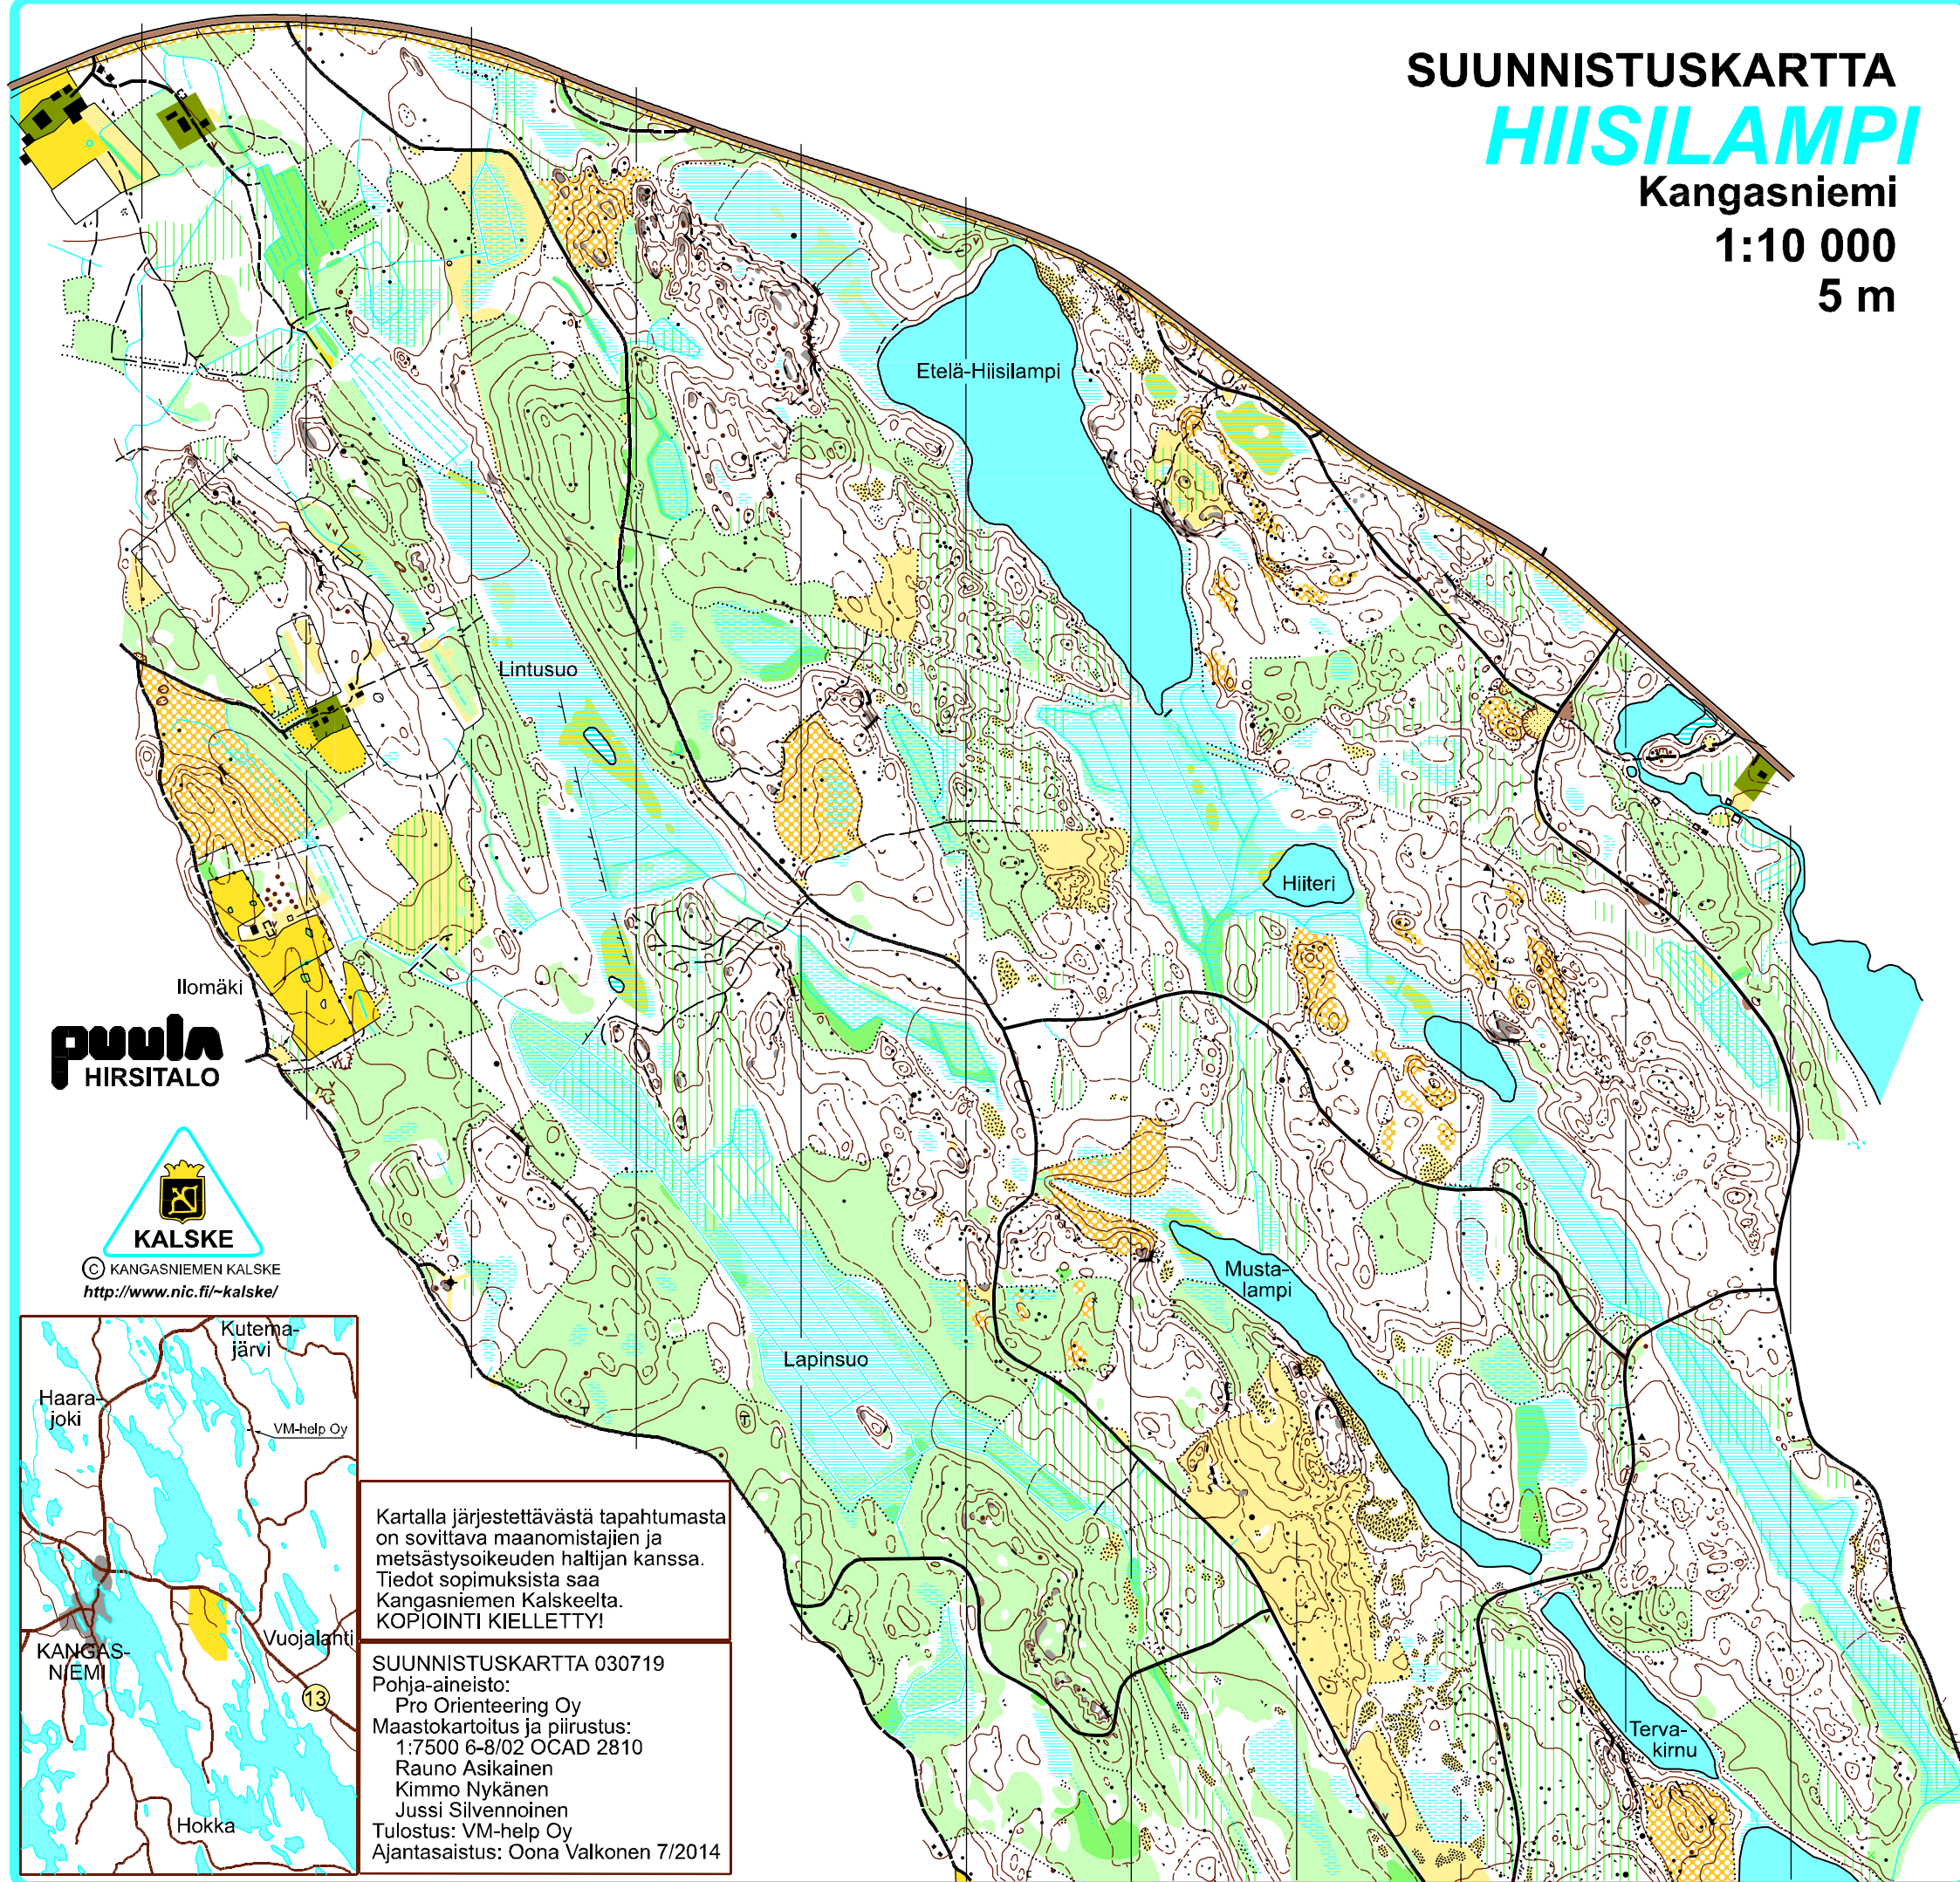

SUUNNISTUSKARTTA
HIISILAMPI
Kangasniemi
1:10 000
5 m

puula
HIRSITALO

© KANGASNIEMEN KALSKE
<http://www.nic.fi/~kalske/>

Kartalla järjestettävästä tapahtumasta on sovittava maanomistajien ja metsästysoikeuden haltijan kanssa. Tiedot sopimuksista saa Kangasniemen Kalskeelta. KOPIOINTI KIELLETTY!

SUUNNISTUSKARTTA 030719
Pohja-aineisto:
Pro Orienteering Oy
Maastokartoitus ja piirustus:
1:7500 6-8/02 OCAD 2810
Rauno Asikainen
Kimmo Nykänen
Jussi Silvennoinen
Tulostus: VM-help Oy
Ajantasaistus: Oona Valkonen 7/2014