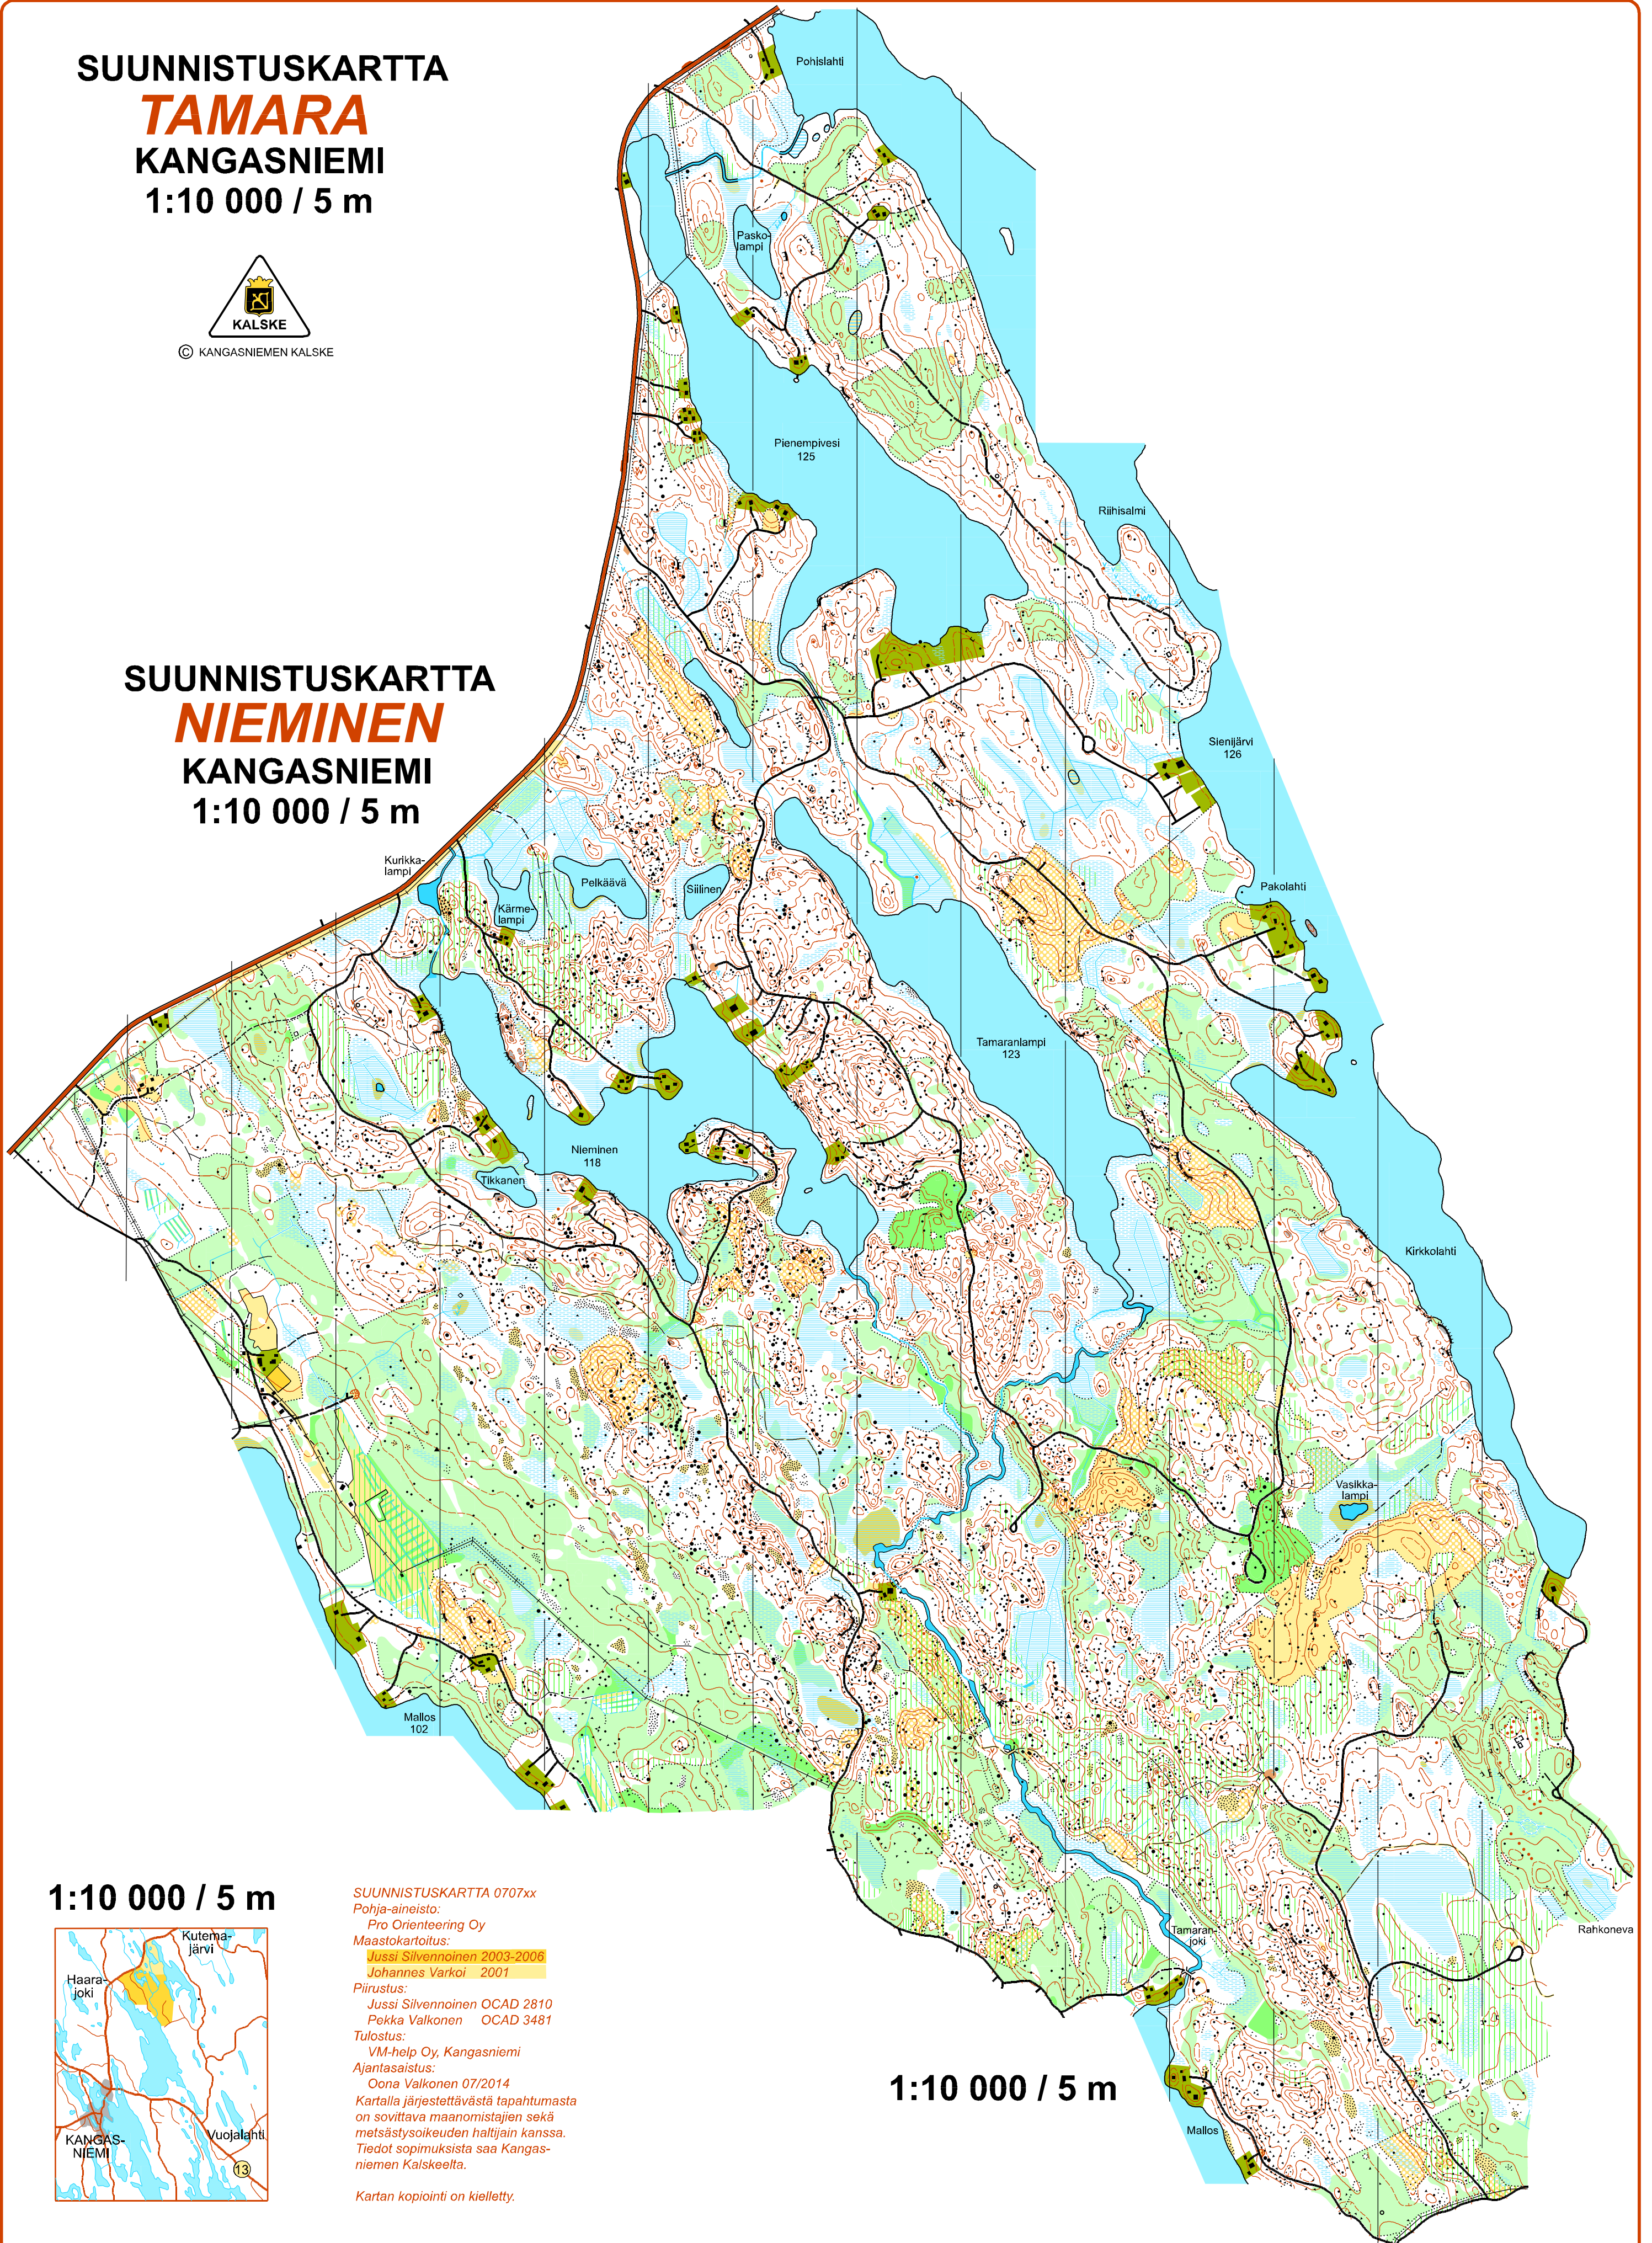

SUUNNISTUSKARTTA
TAMARA
KANGASNIEMI
1:10 000 / 5 m

© KANGASNIEMEN KALSKE

SUUNNISTUSKARTTA
NIEMINEN
KANGASNIEMI
1:10 000 / 5 m

1:10 000 / 5 m

SUUNNISTUSKARTTA 0707xx

Pohja-aineisto:

Pro Orienteering Oy

Maastrakartoitus:

1:10 000 / 5 m