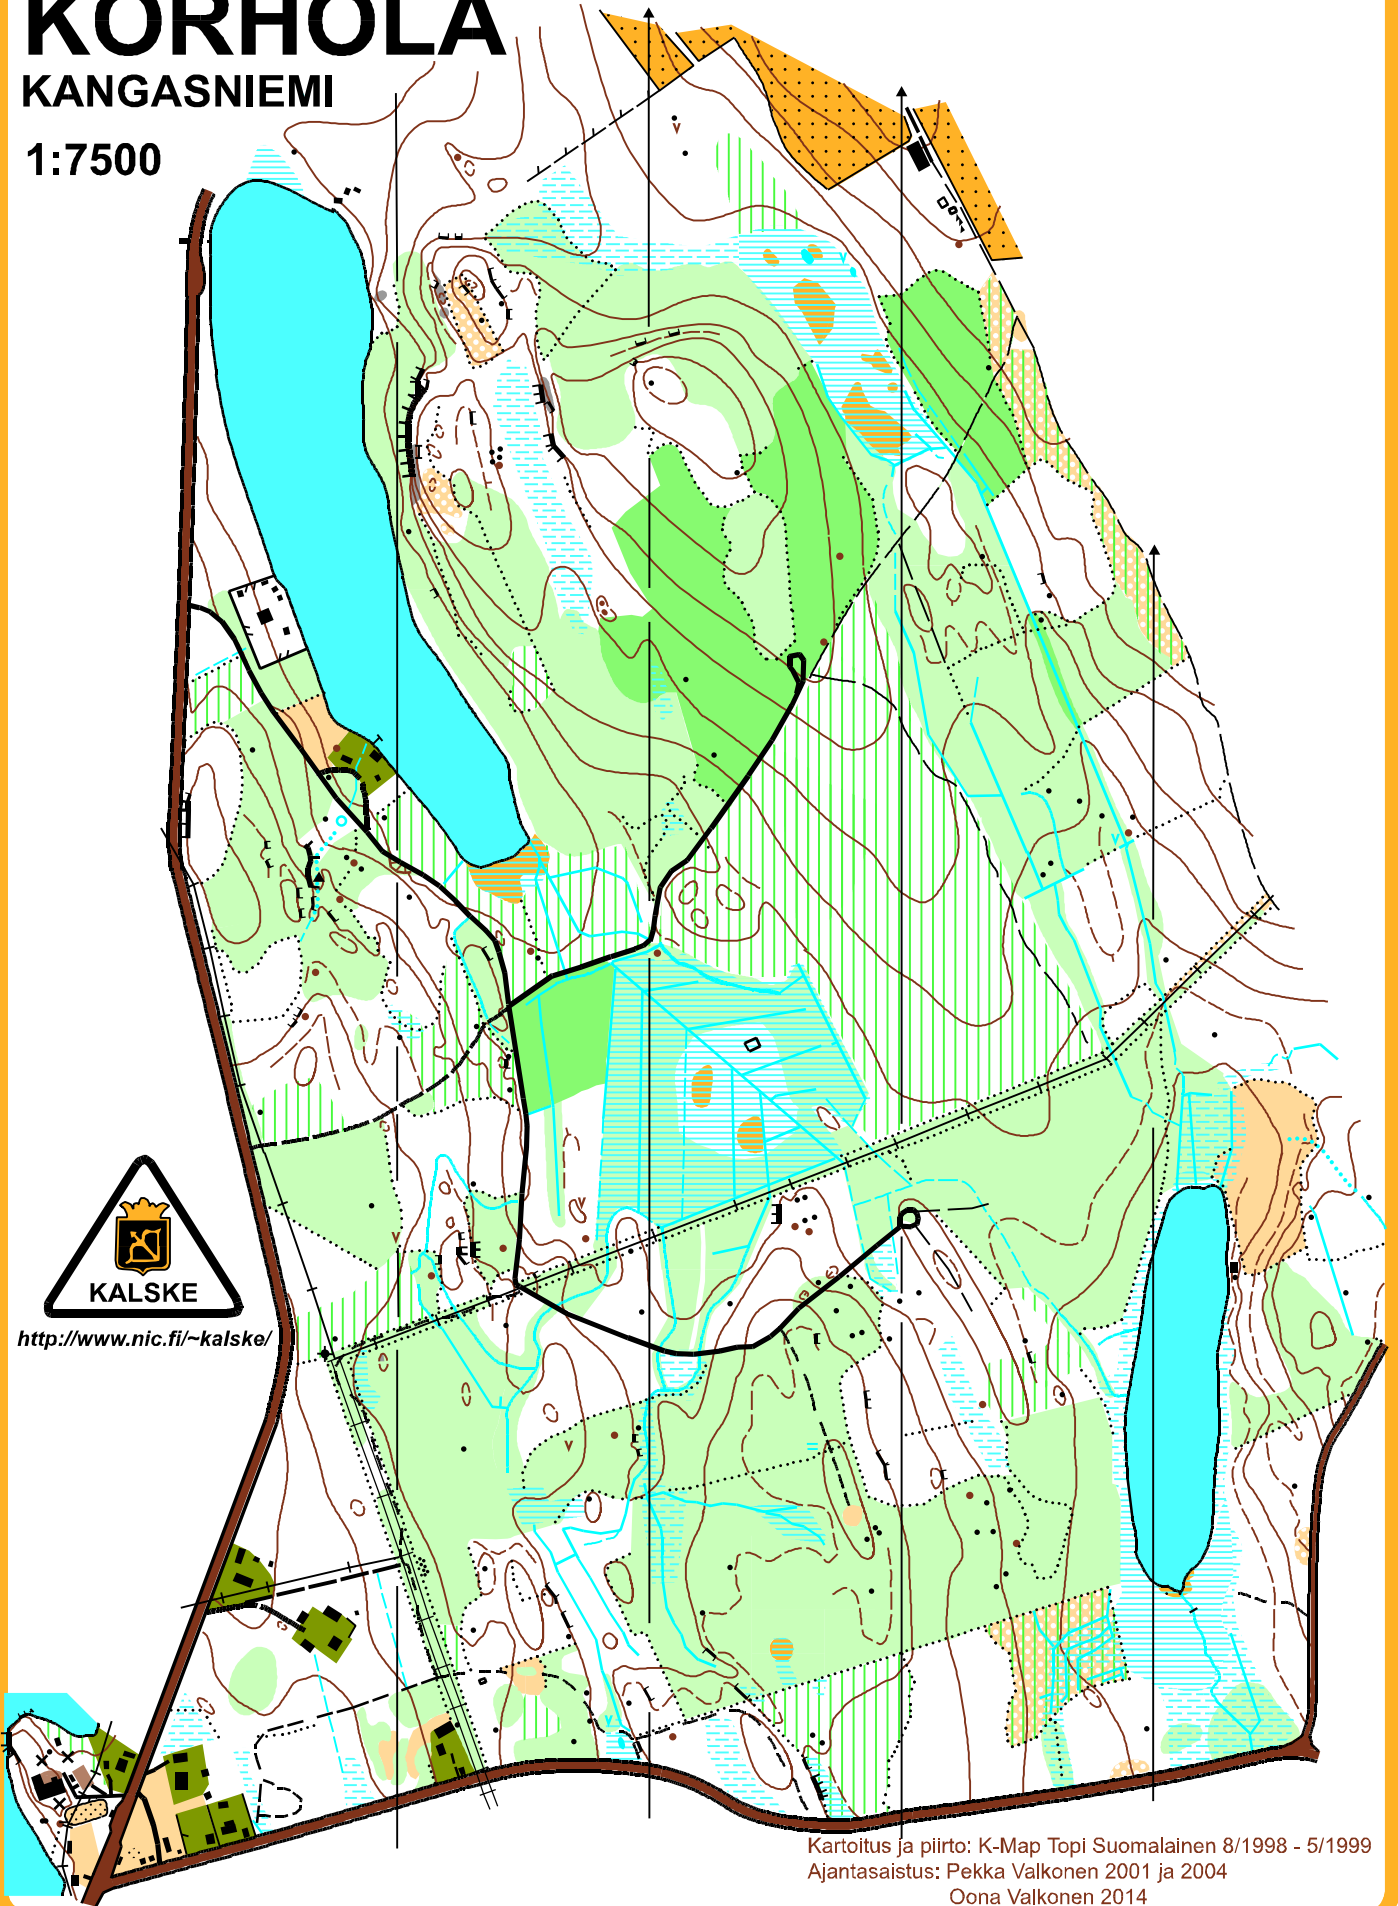

# KORHOLA

KANGASNIEMI

1:7500

<http://www.nic.fi/~kalske/>

Kartoitus ja piirto: K-Map Topi Suomalainen 8/1998 - 5/1999  
Ajantasaistus: Pekka Valkonen 2001 ja 2004  
Oona Valkonen 2014