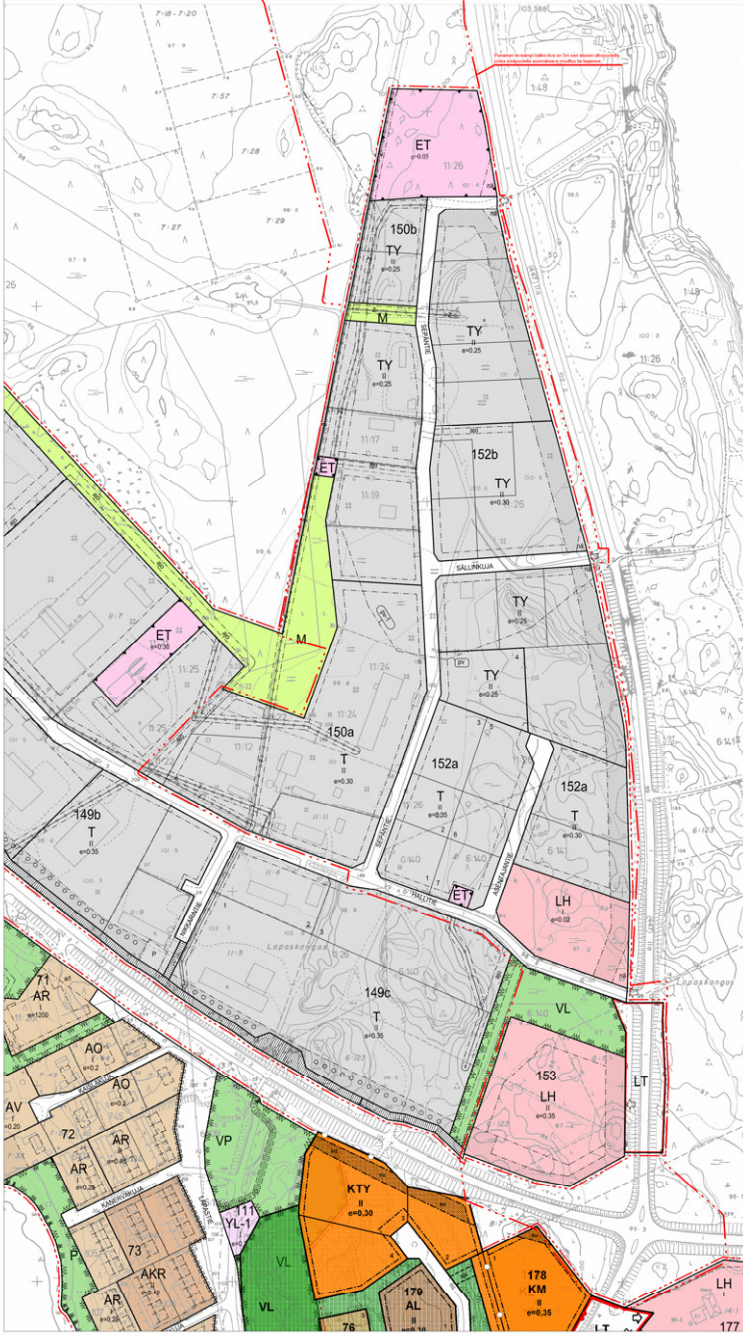

Alueen nykyinen asemakaava 1:2000

Kangasniemen kunta

Kirkkonkylän asemakaava

"Lapaskankaan alueen kaavamutos ja -laajennus 2010"

Kaavaluonnoskarta 9.3.2010

1:2 000

Karttaako Oy

1:2000 Pohjakartta hyväksytty 26.8.2008/ Kangasniemen kunta.