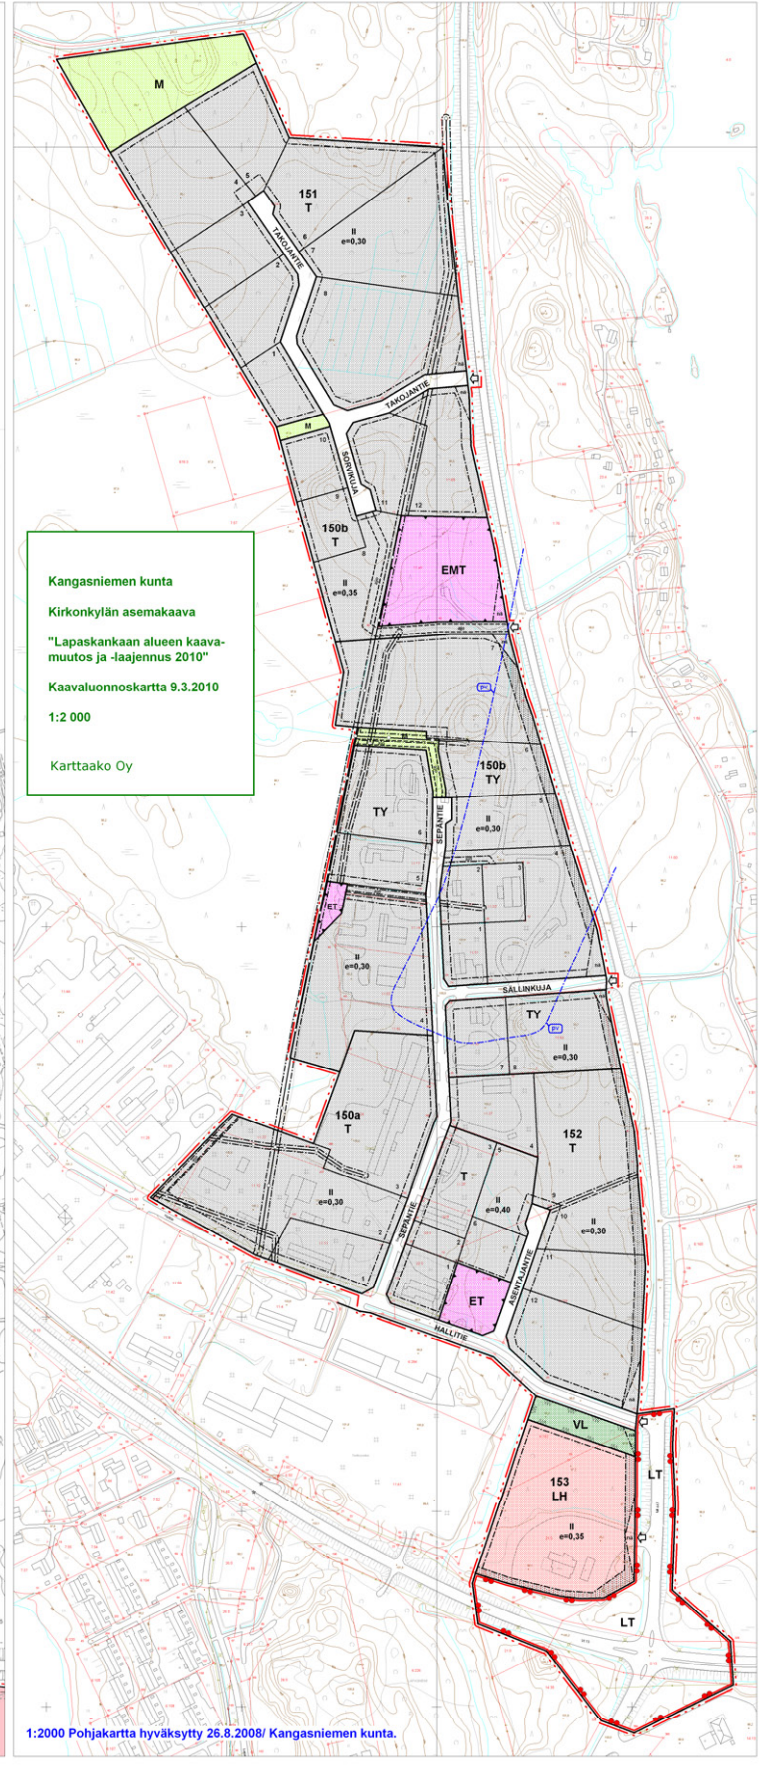

Alueen nykyinen asemakaava 1:2000

Kangasniemen kunta

Kirkkonkylän asemakaava

"Lapaskankaan alueen kaavamutos ja -laajennus 2010"

Kaavaluonnoskarta 9.3.2010

1:2 000

Karttaako Oy

1:2000 Pohjakartta hyväksytty 26.8.2008/ Kangasniemen kunta.